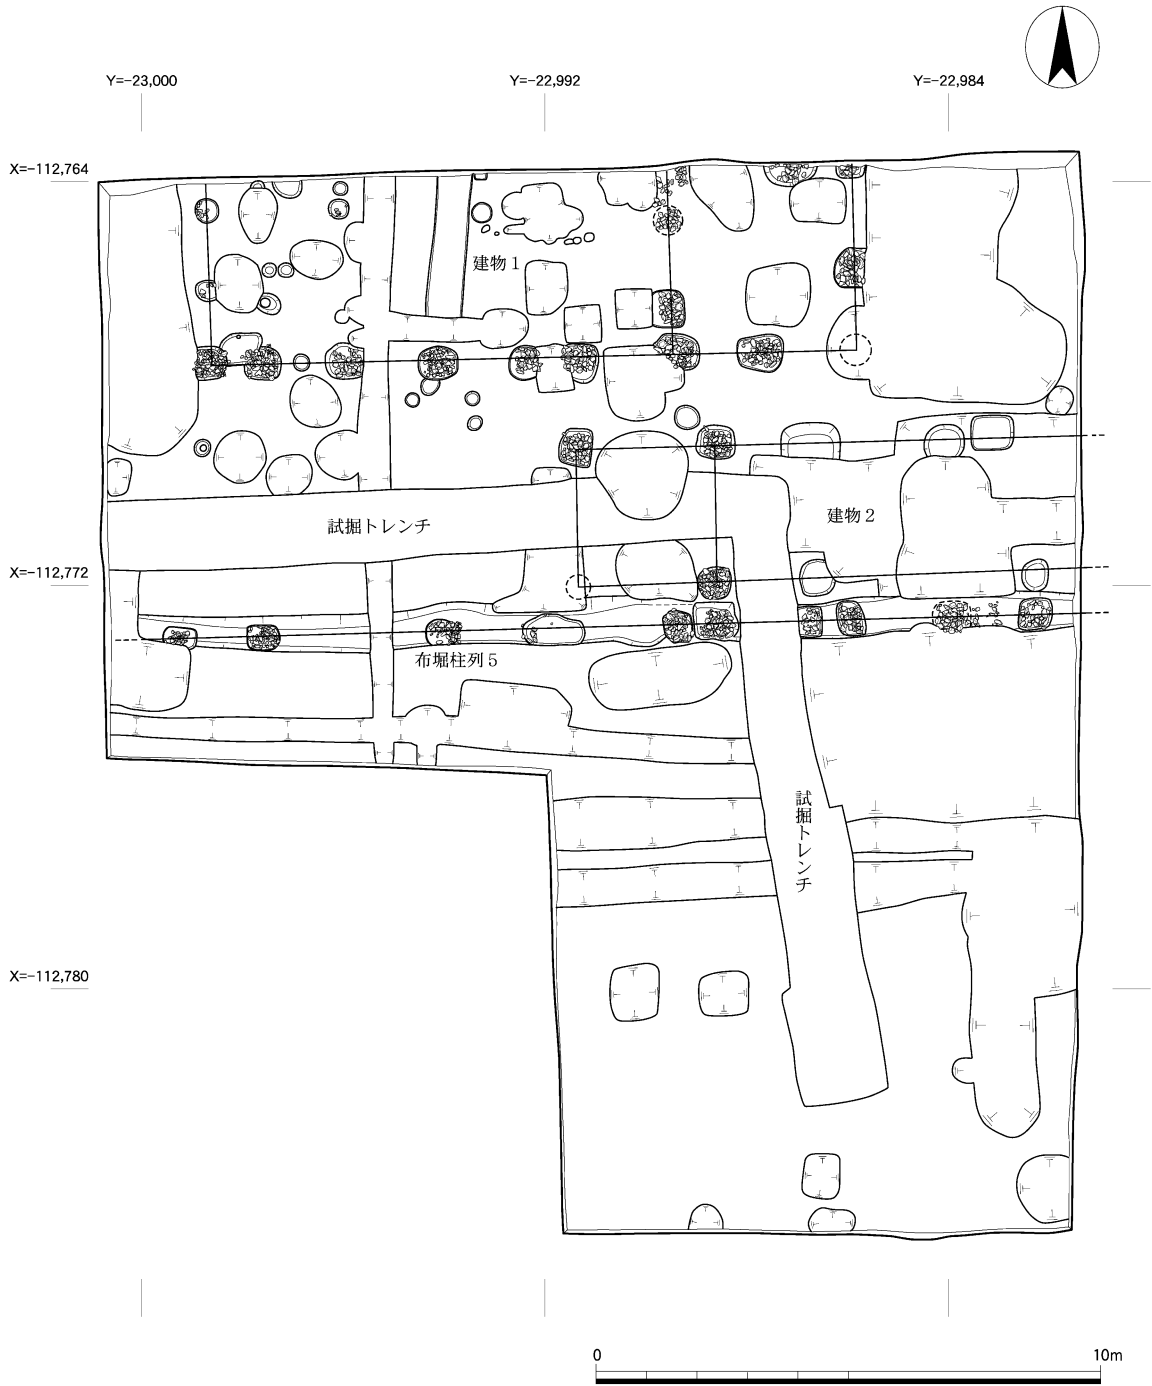

平安時代中期から室町時代（第2面）遺構実測図（1：150）

図版2
遺構

江戸時代後期から幕末期（第1面）遺構実測図（1：150）

1 平安時代中期から室町時代（第2面）全景（西から）

2 江戸時代後期から幕末期（第1面）全景（西から）

1 井戸 186 (北から)

2 井戸 197 (北から)

3 井戸 172 (南から)

4 掘状遺構 77 (北から)

土坑 171・土坑 169・堀状遺構 77 出土土器

堀状遺構 77・溝 184・土坑 298・井戸 172・布掘柱列 5 出土土器

軒丸瓦・横棧瓦

軒平瓦