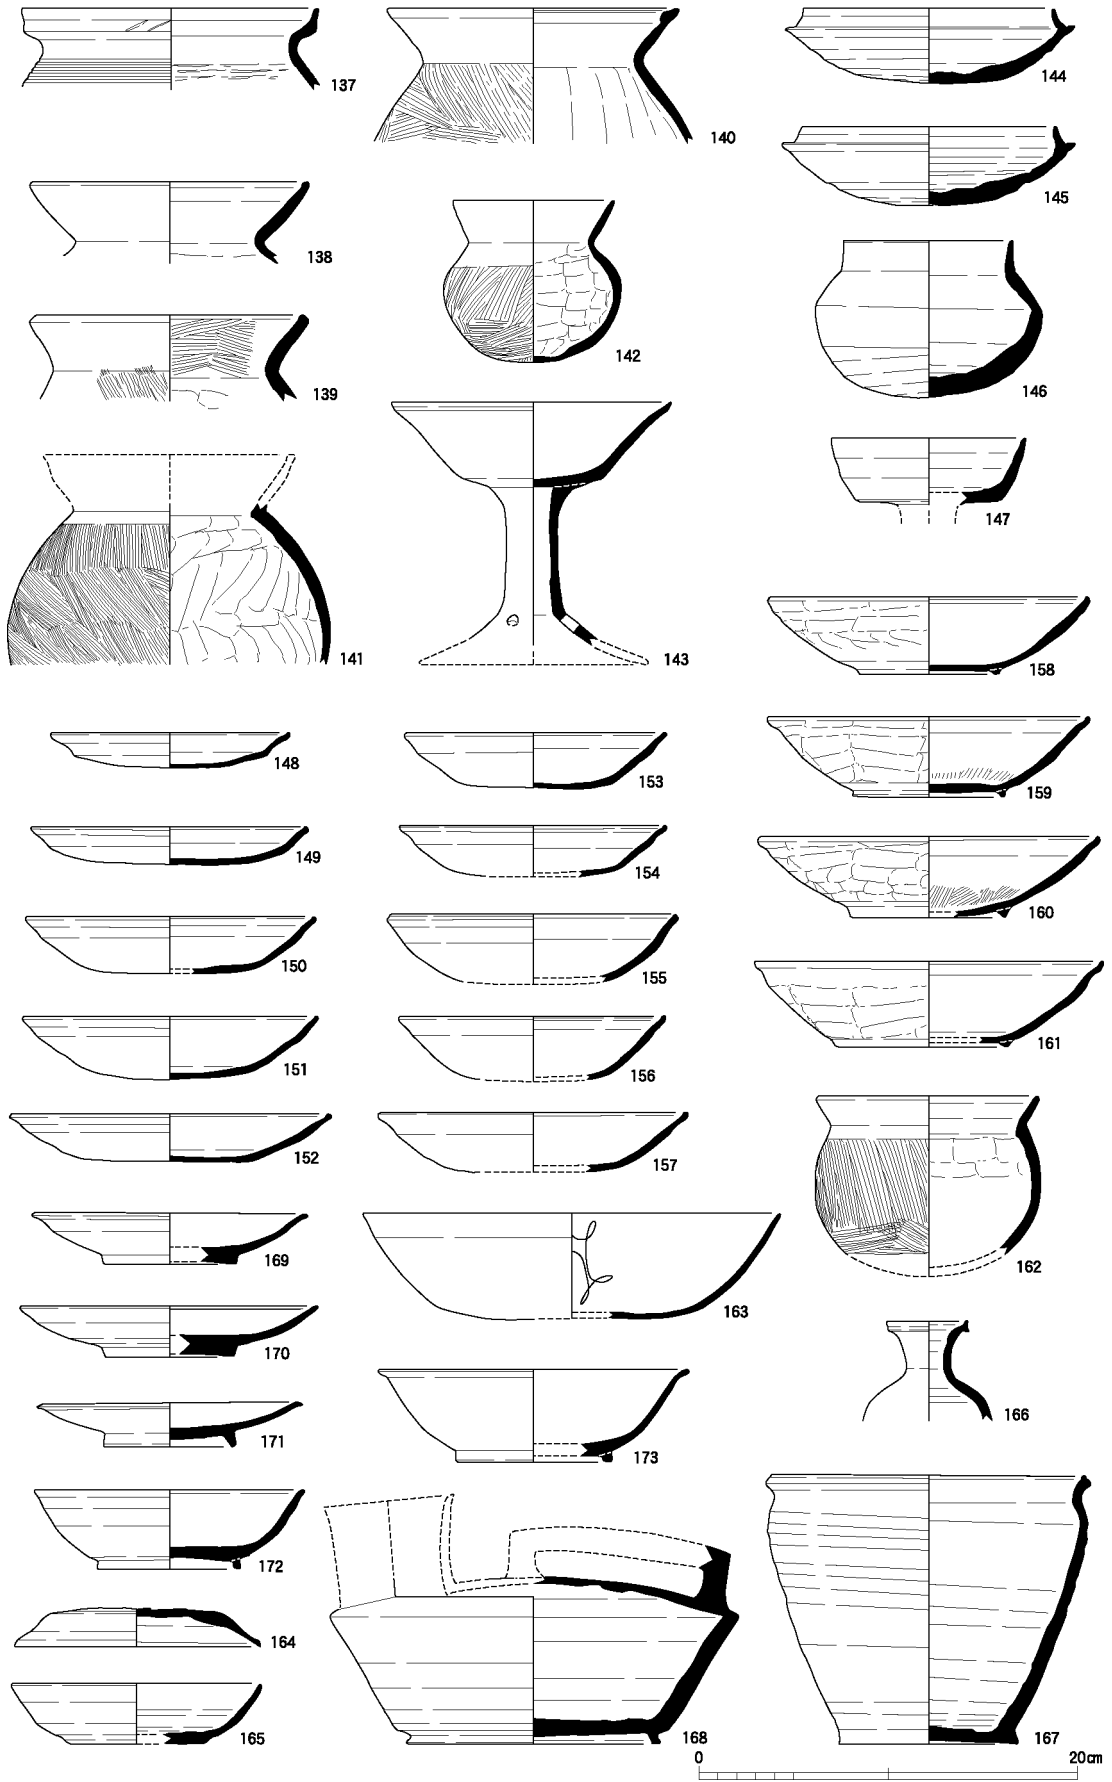

7次調査2・3区出土土器実測図(1:4)

7次調査5区出土土器実測図(1:4)

7次調査4・5区出土土器実測図(1:4)

図版 4
遺物

7次調査7区出土土器実測図(1:4)

7次調査8区出土土器実測図(1:4)

図版 6
遺物

7次調査8区出土木製品実測図(1:4)

1 7次調査2区全景(北から)

2 7次調査3区全景(北西から)

1 7次調査5区全景 平安時代第1面(北から)

2 7次調査5区全景 平安時代第2面(北から)

1 7次調査7区南壁(北東から)

2 7次調査7区SX26土器出土状況(西から)

3 7次調査8区全景(北から)

1 8次調査1区全景（北から）

2 8次調査1区三条大路北側溝と路面（北から）

3 8次調査2区全景（北から）

7次調査 2・3区出土土器

7次調査5区出土土器

7次調査7区出土土器

7次調査8区出土土器

1 7次調査5区SD58(SX39)他出土須恵器壺

2 7次調査5区SD58(SX39)出土土馬

7次調査8区流路下層出土木製品