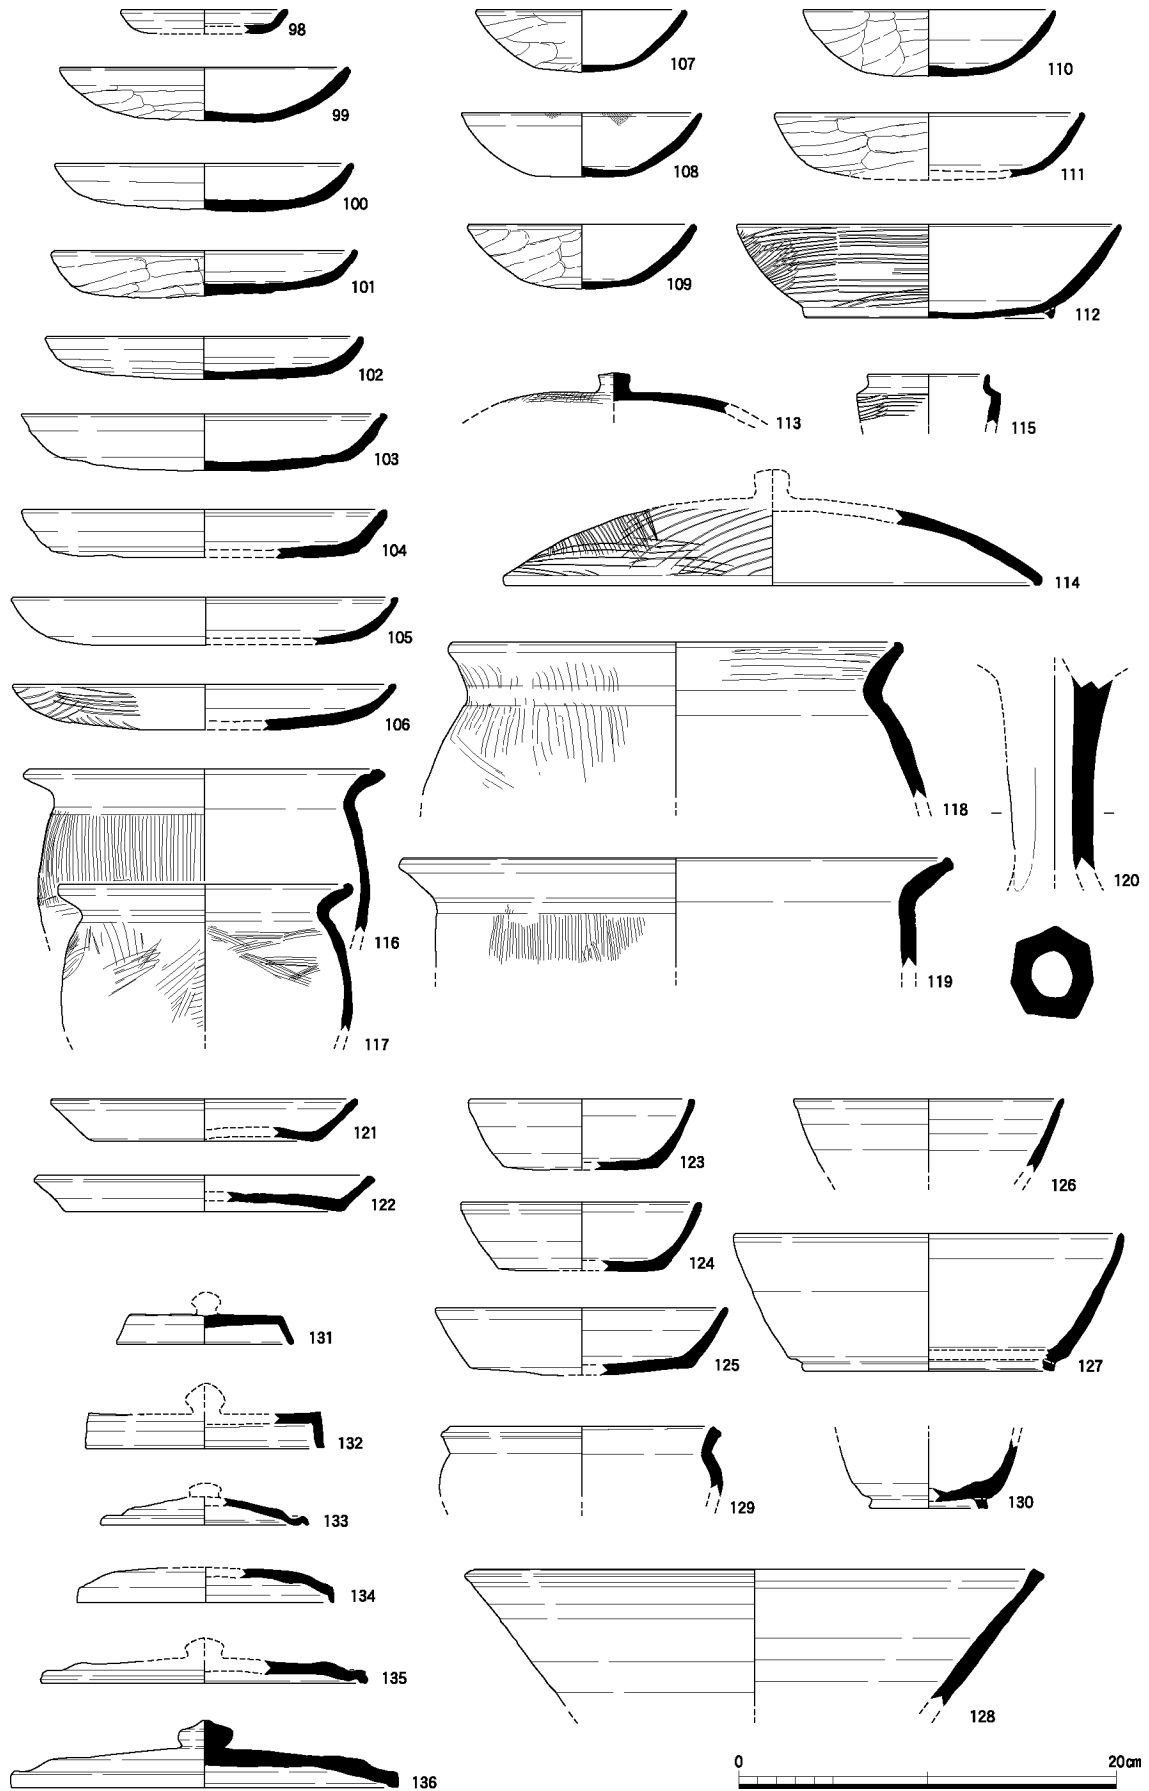

7次調査2・3区出土土器実測図(1:4)

7次調査5区出土土器実測図(1:4)

7次調査4・5区出土土器実測図(1:4)

図版 4
遺物

7次調査7区出土土器実測図(1:4)

7次調査8区出土土器実測図(1:4)

図版 6
遺物

7次調査8区出土木製品実測図(1:4)

1 7次調査2区全景(北から)

2 7次調査3区全景(北西から)

1 7次調査5区全景 平安時代第1面(北から)

2 7次調査5区全景 平安時代第2面(北から)

1 7次調査7区南壁(北東から)

2 7次調査7区SX26土器出土状況(西から)

3 7次調査8区全景(北から)

1 8次調査1区全景（北から）

2 8次調査1区三条大路北側溝と路面（北から）

3 8次調査2区全景（北から）

7次調査 2・3区出土土器

7次調査5区出土土器

7次調査7区出土土器

7次調査8区出土土器

1 7次調査5区SD58(SX39)他出土須恵器壺

2 7次調査5区SD58(SX39)出土土馬

7次調査8区流路下層出土木製品