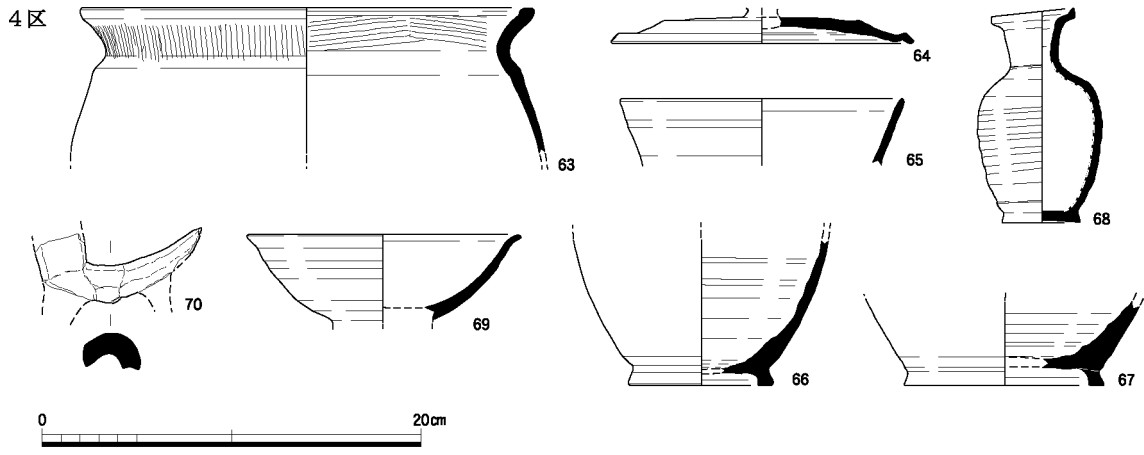

7次調査2・3区出土土器実測図(1:4)

7次調査5区出土土器実測図(1:4)

7次調査4・5区出土土器実測図(1:4)

図版 4
遺物

7次調査7区出土土器実測図(1:4)

7次調査8区出土土器実測図(1:4)

図版 6
遺物

7次調査8区出土木製品実測図(1:4)

1 7次調査2区全景(北から)

2 7次調査3区全景(北西から)

1 7次調査5区全景 平安時代第1面(北から)

2 7次調査5区全景 平安時代第2面(北から)

1 7次調査7区南壁(北東から)

2 7次調査7区SX26土器出土状況(西から)

3 7次調査8区全景(北から)

1 8次調査1区全景（北から）

7次調査8区流路下層出土木製品