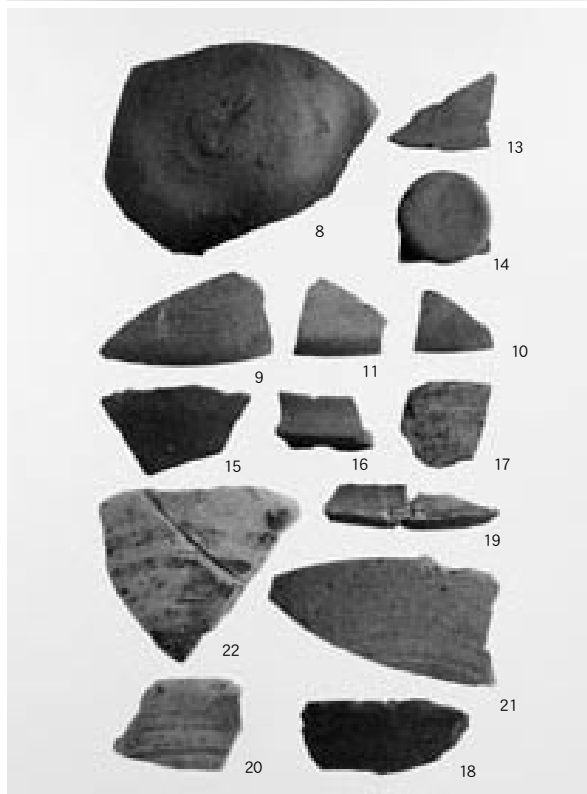

1 第1-2面全景（北から）

2 竪穴住居 29・103（北から）

1 豎穴住居 29 (西から)

2 豎穴住居 30 (西から)

1 竪穴住居 103 (北から)

2 竪穴住居 115 (南東から)

1 竪穴住居 140 (北から)

2 竪穴住居 82・84 (北西から)

1 竪穴住居 82 (北から)

2 竪穴住居 106 (東から)

縄文土器・弥生土器

古墳時代から飛鳥時代・室町時代以降の土器