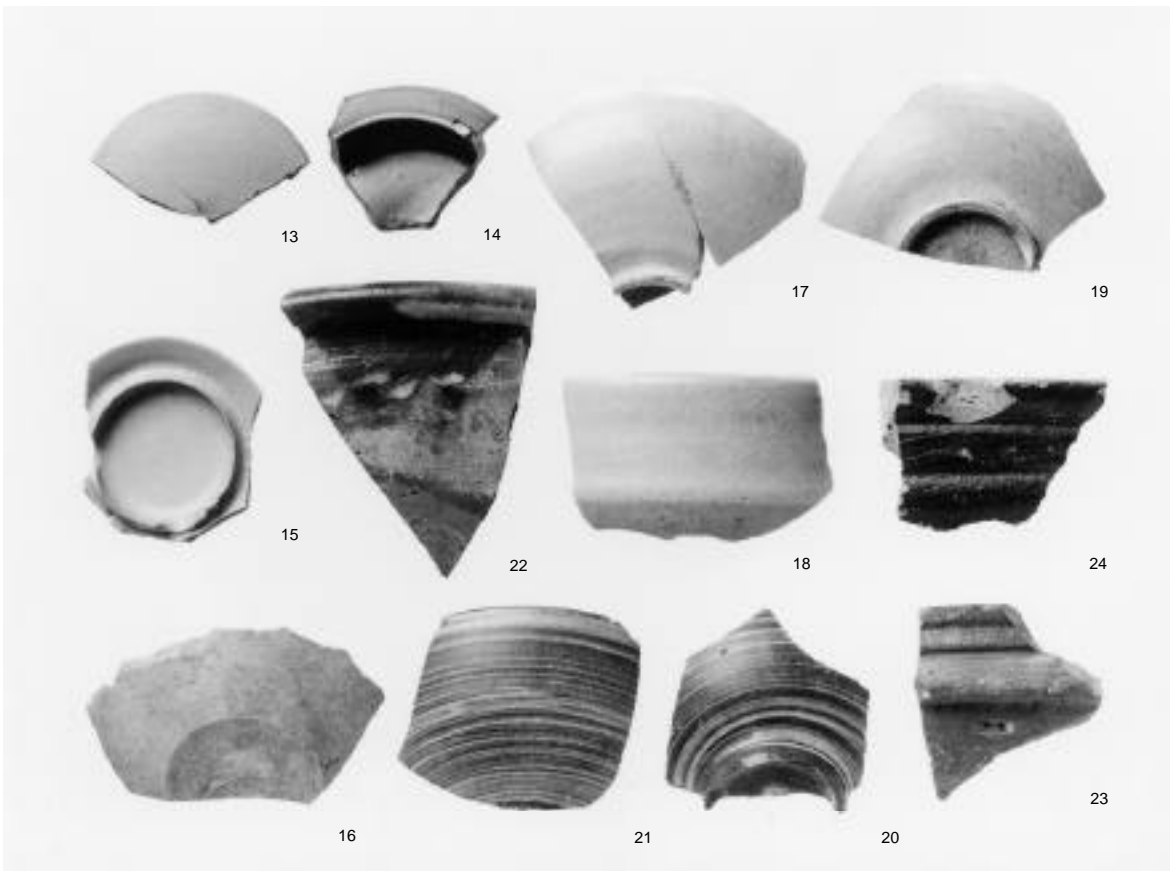

1 調査区全景（西から）

2 SK1石造物出土状況（南から）

1 宮の大垣推定線付近瓦出土状況（北から）

2 SK6 上面瓦出土状況（北から）

1 SK 1 出土 土師器・土製品

2 SK 1 出土 施釉陶器類

1 SK 1 出土 伊万里染付

2 SK 1 出土 石仏

3 SK 1 出土 石仏

1 SK 1 出土 石仏

2 SK 1 出土 五輪塔

3 SK 1 出土 法塔の宝珠・請花

4 SK 1 出土 法塔の軸部