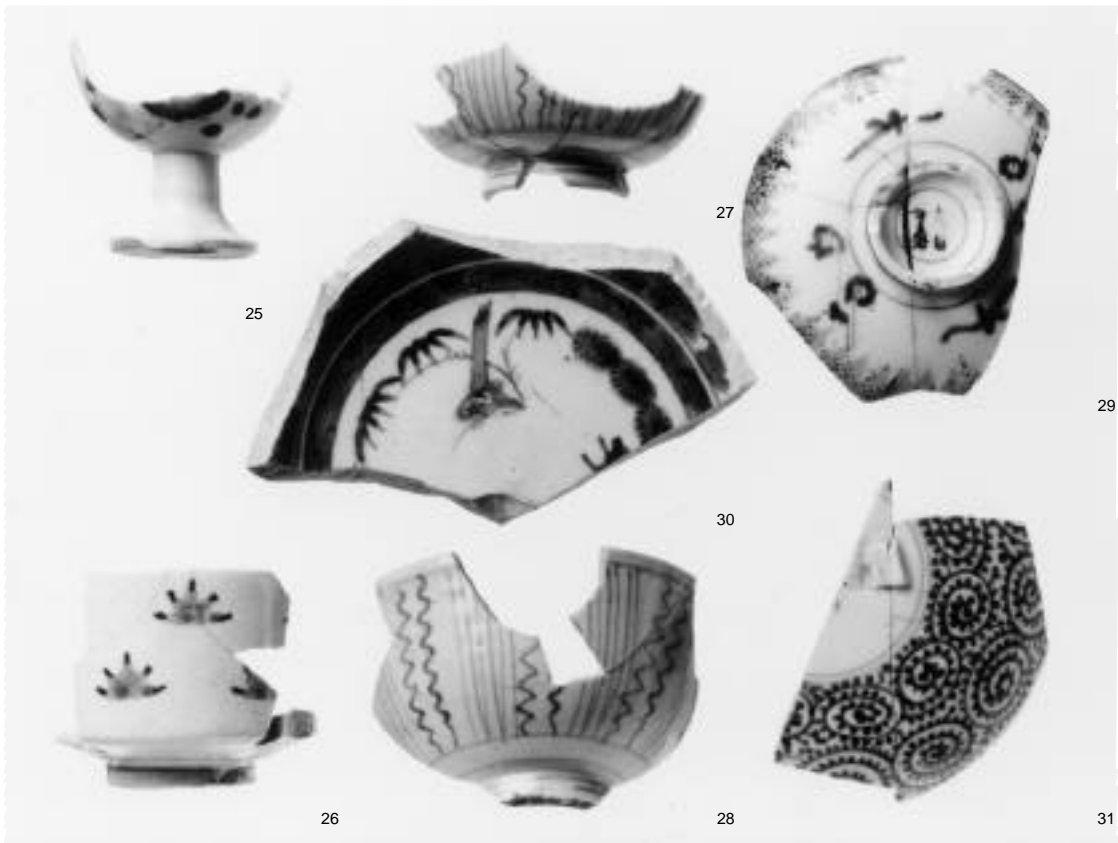

1 調査区全景（西から）

2 SK1石造物出土状況（南から）

1 宮の大垣推定線付近瓦出土状況（北から）

2 SK6 上面瓦出土状況（北から）

1 SK 1 出土 土師器・土製品

2 SK 1 出土 施釉陶器類

1 SK 1 出土 伊万里染付

2 SK 1 出土 石仏

3 SK 1 出土 石仏

1 SK 1 出土 石仏

2 SK 1 出土 五輪塔

3 SK 1 出土 法塔の宝珠・請花

4 SK 1 出土 法塔の軸部