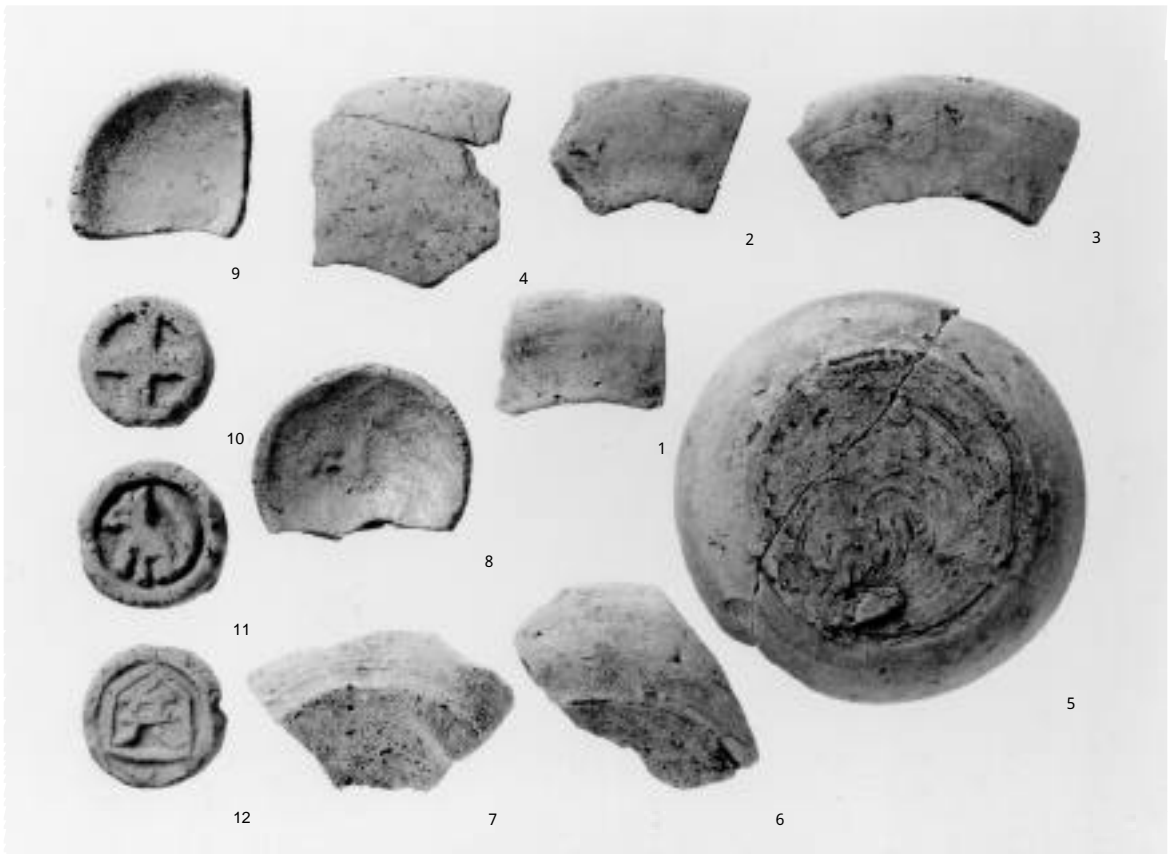

1 調査区全景（西から）

2 SK1石造物出土状況（南から）

1 宮の大垣推定線付近瓦出土状況（北から）

2 SK6 上面瓦出土状況（北から）

1 SK 1 出土 土師器・土製品

2 SK 1 出土 施釉陶器類

1 SK 1 出土 伊万里染付

2 SK 1 出土 石仏

3 SK 1 出土 石仏

1 SK 1 出土 石仏

2 SK 1 出土 五輪塔

3 SK 1 出土 法塔の宝珠・請花

4 SK 1 出土 法塔の軸部